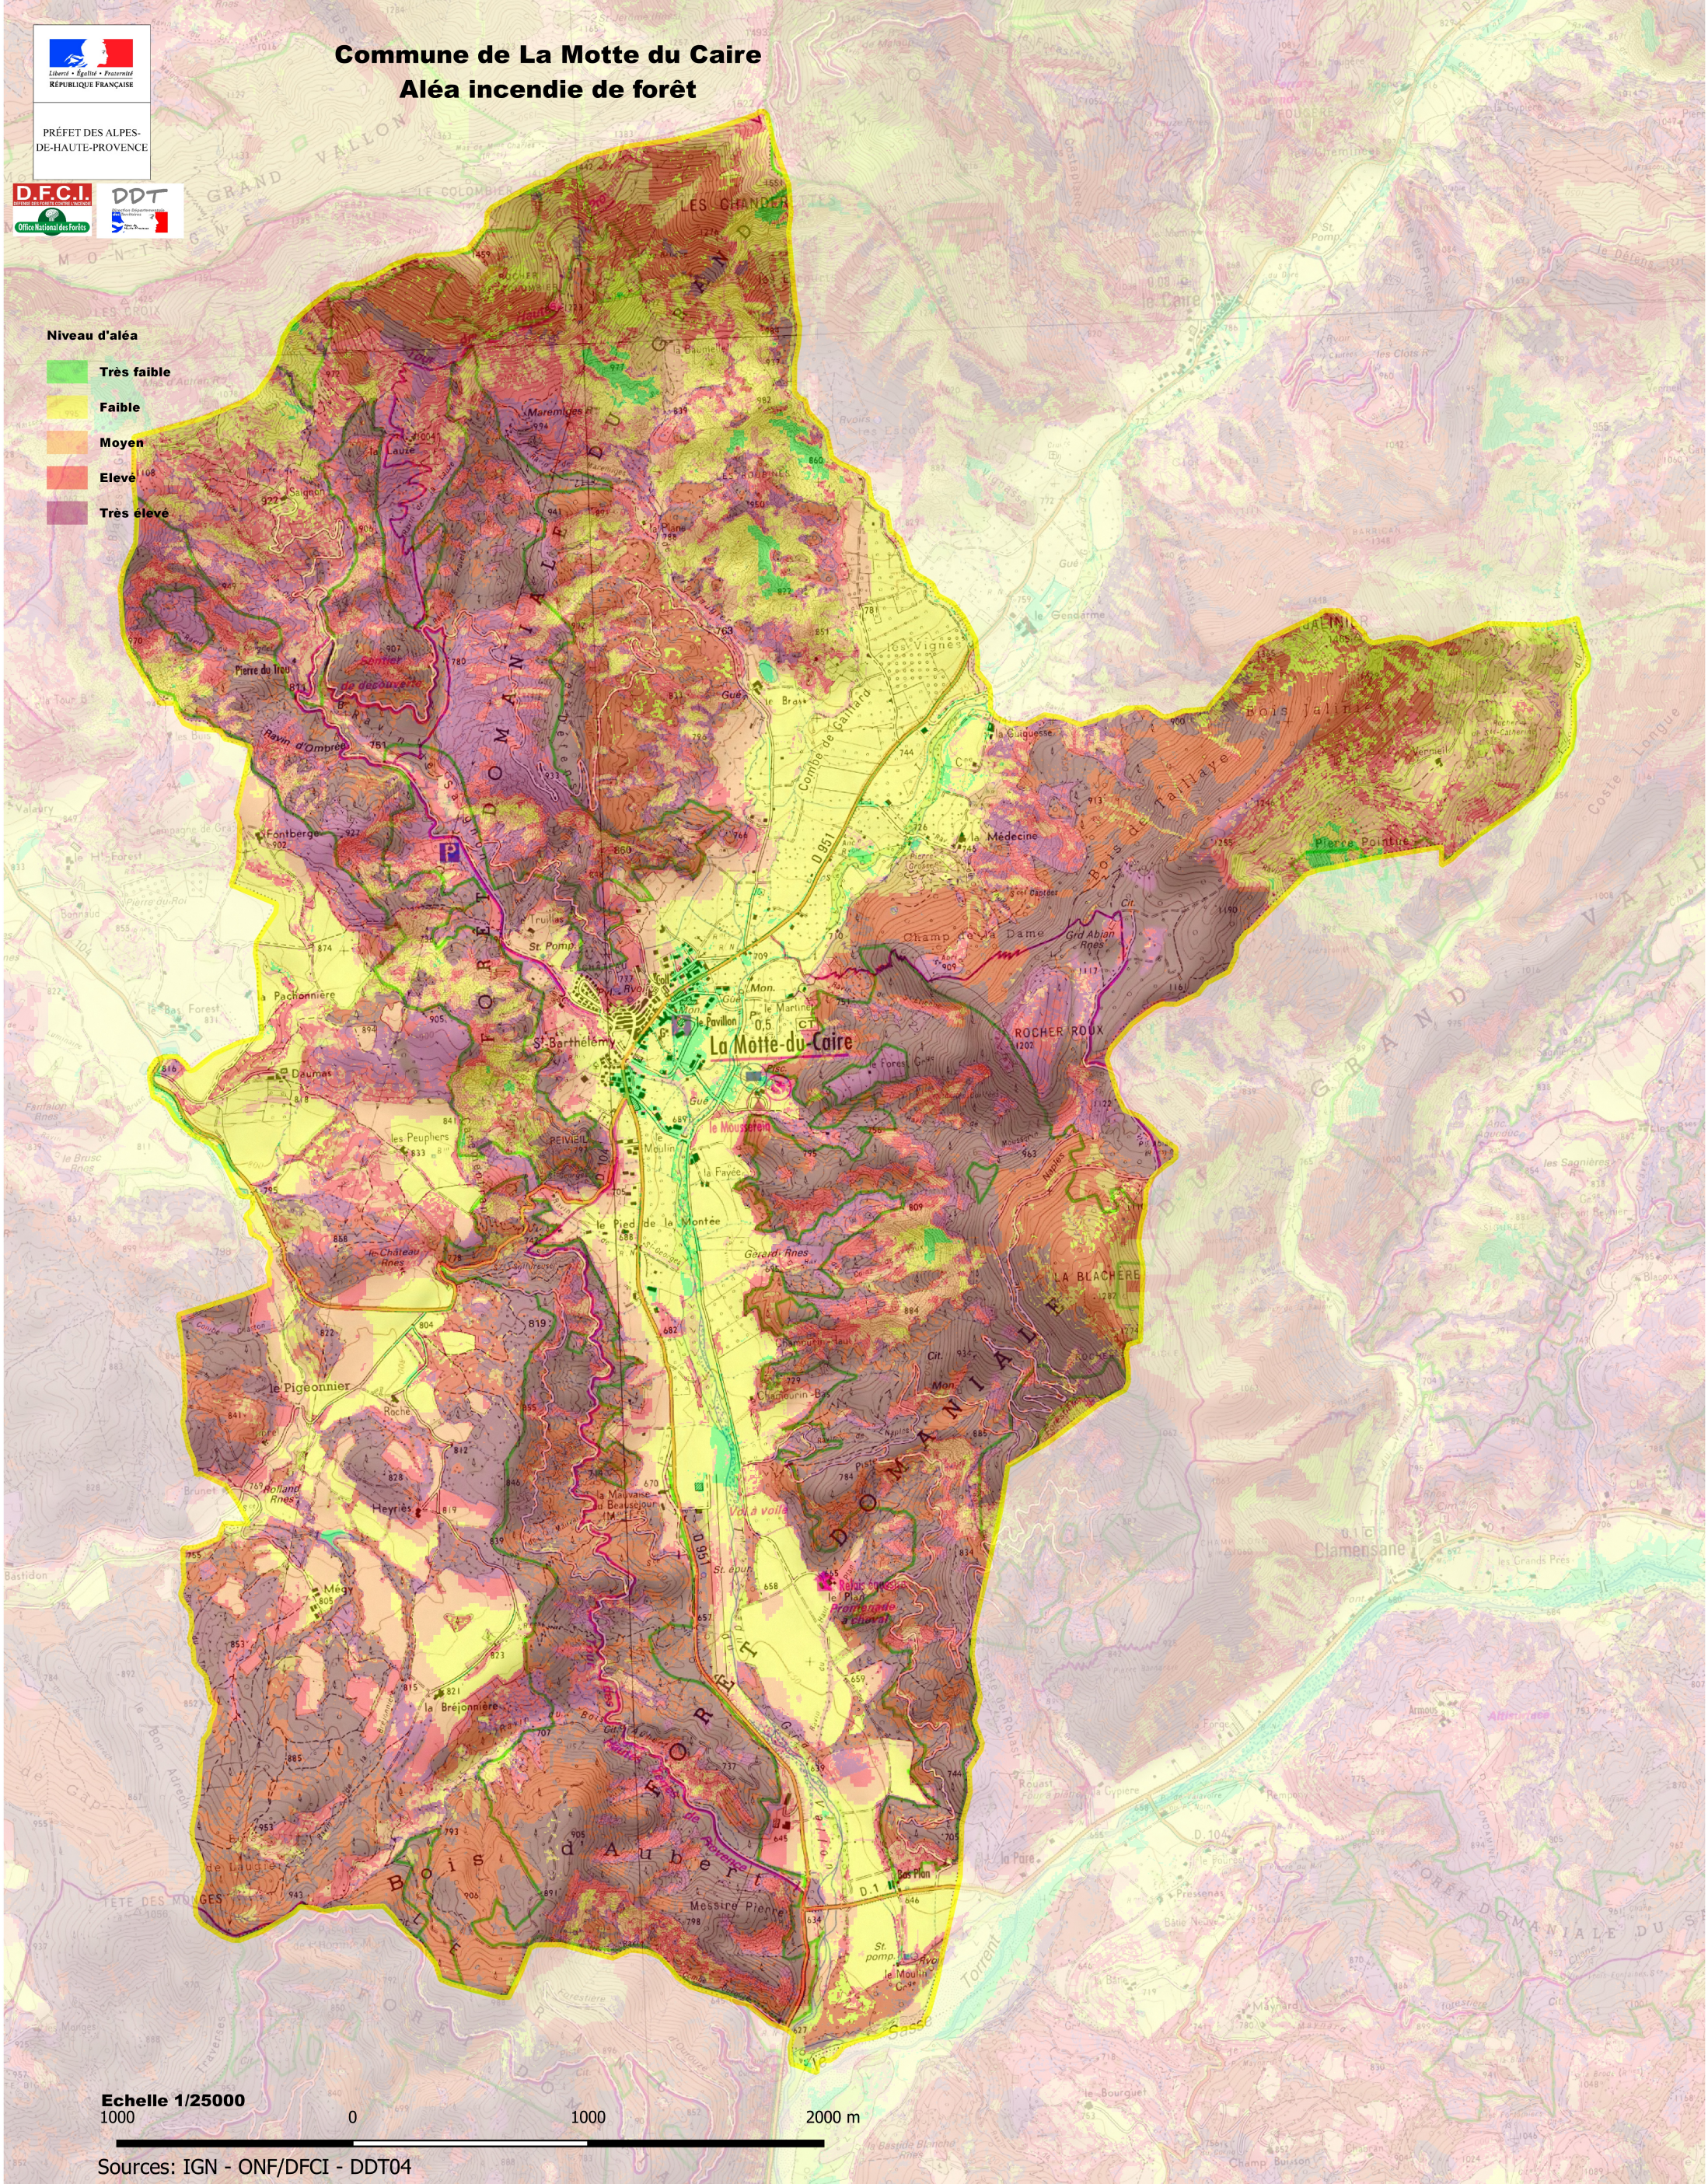

Commune de La Motte du Caire

Aléa incendie de forêt

PRÉFET DES ALPES-DE-HAUTE-PROVENCE

Niveau d'aléa

- Très faible
- Faible
- Moyen
- Elevé
- Très élevé

Echelle 1/25000

1000 0 1000 2000 m

Sources: IGN - ONF/DFCI - DDT04